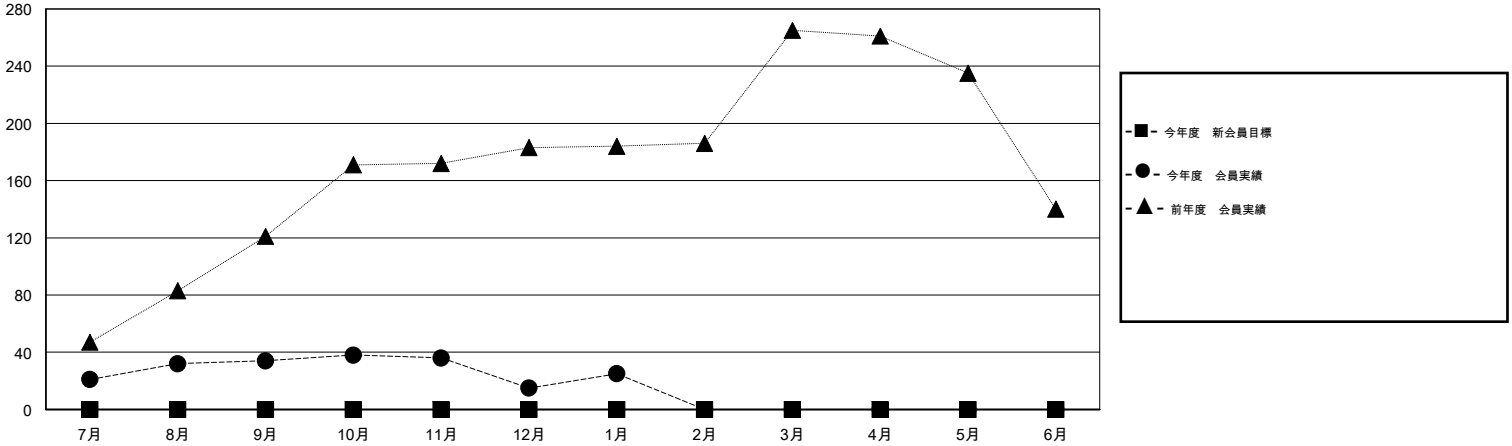

# MONTHLY MEMBERSHIP PROGRESS REPORT

District 334 C

Results as of: 1/31/2016

GMT: Masayoshi Maruyama

地域 JAPAN

GMT会則地域 5-Jap

クラブ				
結果: 2015-2016				
四半期	新クラブ目標	新クラブ	解散クラブ	純増/減
7月/8月/9月	0	0	0	0
10月/11月/12月	0	0	0	0
1月/2月/3月	0	0	0	0
4月/5月/6月	0	0	0	0

名				
結果: 2015-2016				
四半期	新会員目標	チャーターメン バー/新会員	退会者	純増/減
7月/8月/9月	0	87	53	34
10月/11月/12月	0	48	67	-19
1月/2月/3月	0	29	19	10
4月/5月/6月	0	0	0	0

新クラブ目標及び実績累計

会員目標及び実績累計

解散クラブ: 0	60 CLUBS OF 80 一名以上の新会員を登録	男女別
退会者		男性 2,987 (78.52%)
物故会員 20		女性 817 (21.48%)
クラブ解散 0	<a href="#">健康診断データはこちら</a>	家族会員 1,502
その他 119		世帯主 718
合計 139		世帯主以外 784